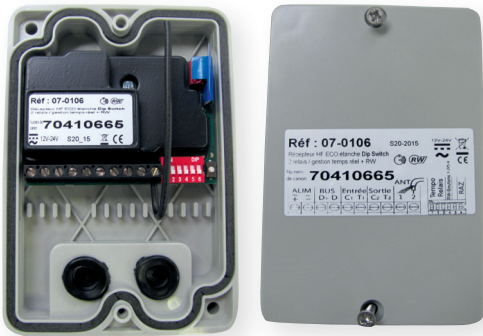

Funkempfänger Echtzeit

- ✓ Steuerung des Tores einer Garage, eines Parkplatzes oder einer Schranke
- ✓ Anlegen, Ändern oder Löschen der Daten, ohne sich vor Ort aufhalten zu müssen oder einen Handsender betätigen zu müssen
- ✓ **07-0106-DE** Funkempfänger ECO mit integrierter Antenne
- ✓ Wasserdichter Funkempfänger mit zwei Relais zur Außenmontage
- ✓ Echtzeit-Verwaltung oder Lese-/Schreibereinrichtung

GPRS-Module

Barrierefrei

Fernverwaltung in Echtzeit via Internet www.intratone.info/de

Verwaltungsart	
Echtzeit	•
868-MHz-Antenne	•
Installation/Montage	
Montage in einem wasserdichten Gehäuse	

Funktionalitäten	
Max. Anzahl verwalteter Zugänge	2
Funktion Dip-Schalter	•
Zeitschaltung für freien Zugang	•
Ereignisprotokolle	•
Wechselcode**	•
Generalschlüssel	•
Warnmeldungen	•
Antenne kann extern montiert werden	Optional

Vereinfachter Schaltplan

** Durch die Funktion **Rolling Code** wird unerlaubtes Eindringen durch Kopie und Reproduktion der elektronischen Unterschrift der Funkfrequenz-Fernbedienung verhindert.

Stromversorgung
Empfänger Stromversorgung durch die Zentrale oder das Versorgungsmodul 12/24 V AC/DC 1 A
Verkabelung
Zentrale-Empfänger: 4 Drähte - Ø 8 mm ² - Maximale Entfernung: 200 m
Abmessungen (B x H x T)
Empfänger mit geschlossenem Gehäuse: 90 x 129 x 37 mm
Umgebung
Betriebstemperatur: -20 °C bis +70 °C Lagerungstemperatur: -20 °C bis +70 °C IP-Code: IP67