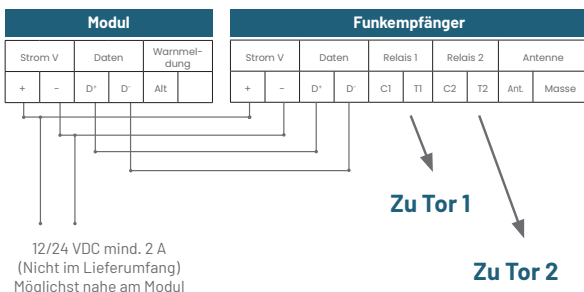

Funkempfänger Echtzeit

- ✓ Steuerung des Tores einer Garage, eines Parkplatzes oder einer Schranke
- ✓ Anlegen, Ändern oder Löschen der Daten, ohne sich vor Ort aufhalten zu müssen oder einen Handsender betätigen zu müssen
- ✓ **07-0106-DE** Funkempfänger ECO mit integrierter Antenne
- ✓ Wasserdichter Funkempfänger mit zwei Relais zur Außenmontage
- ✓ Echtzeit-Verwaltung oder Lese-/Schreibereinrichtung

GPRS-Module

Barrierefrei

Fernverwaltung in Echtzeit via Internet www.intratone.info/de

Verwaltungsart	
Echtzeit	•
868-MHz-Antenne	•
Installation/Montage	
Montage in einem wasserdichten Gehäuse	

Funktionalitäten	
Max. Anzahl verwalteter Zugänge	2
Funktion Dip-Schalter	•
Zeitschaltung für freien Zugang	•
Ereignisprotokolle	•
Wechselcode**	•
Generalschlüssel	•
Warnmeldungen	•
Antenne kann extern montiert werden	Optional

Vereinfachter Schaltplan

** Durch die Funktion **Rolling Code** wird unerlaubtes Eindringen durch Kopie und Reproduktion der elektronischen Unterschrift der Funkfrequenz-Fernbedienung verhindert.

Stromversorgung
Empfänger Stromversorgung durch die Zentrale oder das Versorgungsmodul 12/24 V AC/DC 1 A
Verkabelung
Zentrale-Empfänger: 4 Drähte - Ø 8 mm ² - Maximale Entfernung: 200 m
Abmessungen (B x H x T)
Empfänger mit geschlossenem Gehäuse: 90 x 129 x 37 mm
Umgebung
Betriebstemperatur: -20 °C bis +70 °C Lagerungstemperatur: -20 °C bis +70 °C IP-Code: IP67